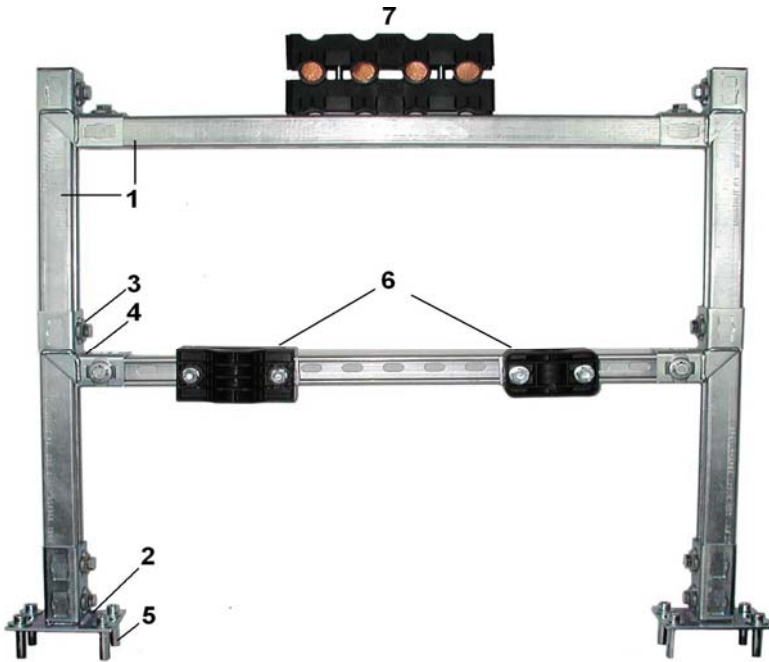

Met onze complete Unistrut **MONTAGE-racks** heeft u altijd de juiste onderdelen op locatie aanwezig EN op maat!
Snelle, efficiënte calculatie, inkoop en montage.

De set is opgebouwd uit:

- 1) Montagerail, Unistrut P1000T, op maat
 - Sporten: standaard 500, 1000 of 1500 mm
 - Staanders: std. 1000, 1250, 1500, 1750 of 2000 mm
 - 2) Voetplaat (Kwikstrut)
 - 3) Glijmoer Uni lock (Kwikstrut)
 - 4) Montagehoek, 90° (Kwikstrut)
 - 5) Slagpluggenset
 - 6) Kabelklemmenset, samenstelling naar behoefte
 - 7) Kabelblokkenset, samenstelling naar behoefte
- Opm.: 6) en 7) inclusief benodigde draadeinden, moeren,

- Voor horizontale of verticale kabel montage
- Snelle montage met UNI Lock glijmoeren
- De sets worden in onderdelen geleverd
- Andere samenstellingen mogelijk

A) Maak een keus uit de hoogte, breedte en aantal sporten:

BB		CCC		D
Staauder	Hoogte	Sport	Breedte	aantal sporten
mm	nr.	mm	nr.	nr.
1000	10	500	050	1
1250	12	750	075	2
1500	15	1000	100	3
1750	17	1500	150	4
2000	20			5
3000	30			6

Andere afmetingen of samenstellingen op aanvraag