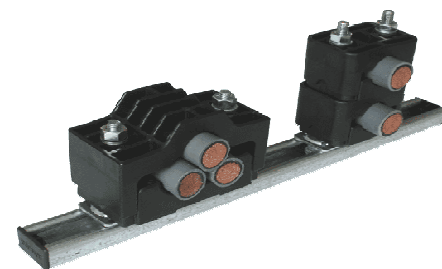

Overige Opties:

1) **Unistrut monterail** 41x21 of 41x41 mm op lengte
  b.v. 350, 450, 500, 750, 1000 mm
2) **Slagpluggensets** (2) (M10 slagpluggen, ringen en bouten)
3) **Consoles**, voor montage aan wand, vloer of plafond
4) **Montage-racks**, constructie met horizontale en verticale Unistrut met bijbehorende kabelklemmen en/of -blokken

Wij adviseren u graag over het combineren van diverse kabelklemmen in één set, en overige montage mogelijkheden.