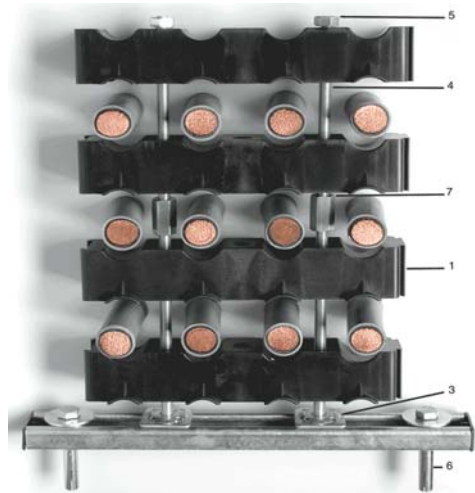

Adinco KABELBLOKKENSETS, overzicht en artikelnummers

Standaard uitvoeringen

Met onze complete kabelblokkensets heeft u altijd de juiste onderdelen op de werkplek aanwezig EN op maat!
Géén gezaag meer door uw monteurs of tekort aan onderdelen!
Snelle, efficiënte calculatie en inkoop.

De set is opgebouwd uit:

- 1) Kabelblok UNI (Ø 13-32, Ø 30-47 of Ø 45-67)
- 2) Montagerail (Unistrut) op maat (350 of 450 mm)
- 3) Glijmoeren (Kwikstrut)
- 4) Draadeinden (op de juiste lengte)
- 5) Moeren en ringen
- 6) Slagpluggen set (incl. ringen en bouten)
- 7) Bij meerdere lagen wordt gebruik gemaakt van verbindingbussen voor een makkelijke en snelle montage. Ook voor latere uitbreiding!

2 t/m 7 van hoogwaardig gegalvaniseerd staal, optioneel RVS
Verpakt in onderdelen, per soort. Afwijkingen en samenstelling voorbehouden.

Hier onder treft u een overzicht aan van de standaard sets.

Natuurlijk kunnen wij ook sets leveren met afwijkende samenstelling, b.v. horizontaal gekoppeld.
Kijkt u ook eens op www.kabelklemmen.nl

* Kan ingekort worden tot voor 3 kabels geschikt.